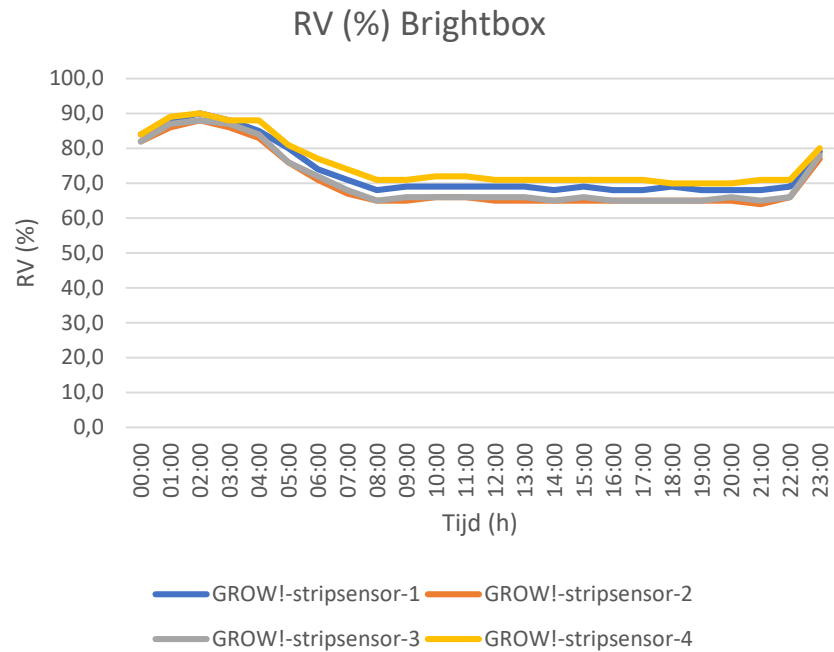

Data SLA - TOMAAT

Brightbox - HAS-kas

Sla luchtvochtigheid (%)