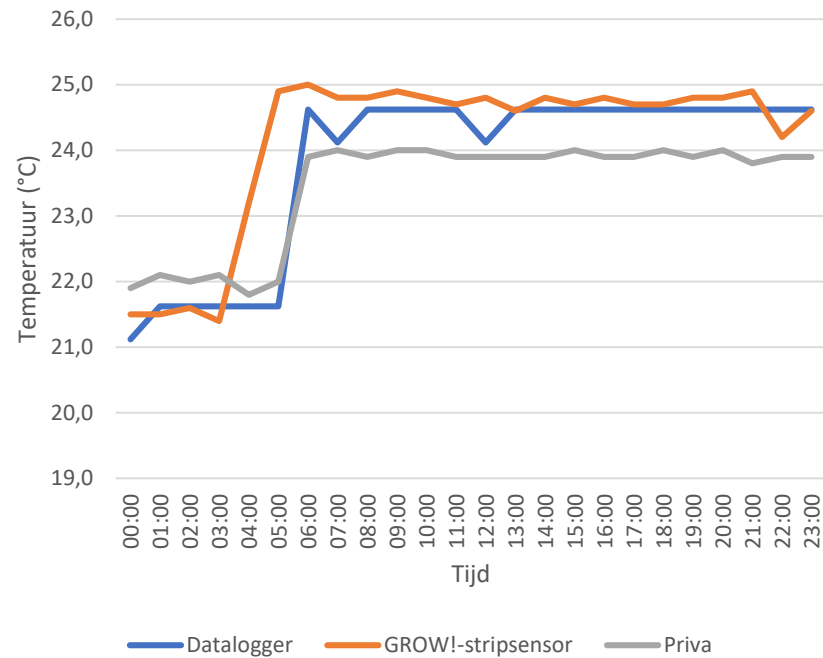

Data omgevingsensoren

Brightbox

Temperatuur (°C)