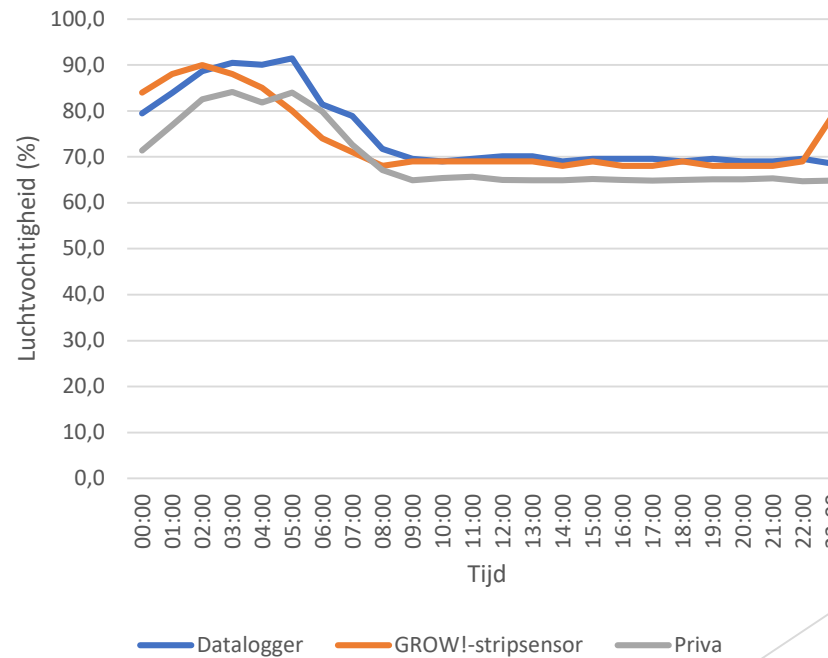

Luchtvochtigheid (%)