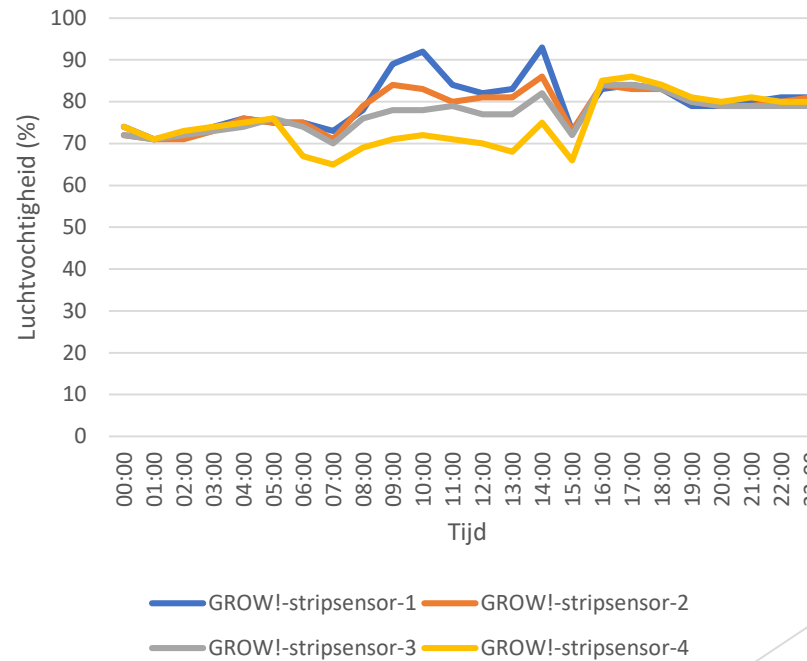

Tomaat luchtvochtigheid (%)