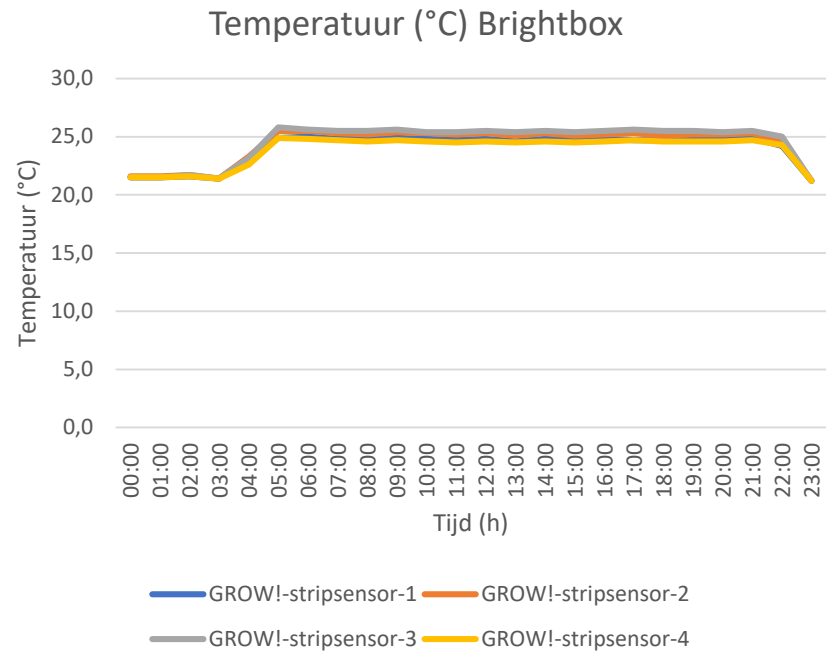

## Temperatuur (°C)

## Luchtvochtigheid (%)

# Data SLA - TOMAAT

Brightbox - HAS-kas

Sla

Horizontaal

Tomaat

Verticaal

## Sla temperatuur (°C)