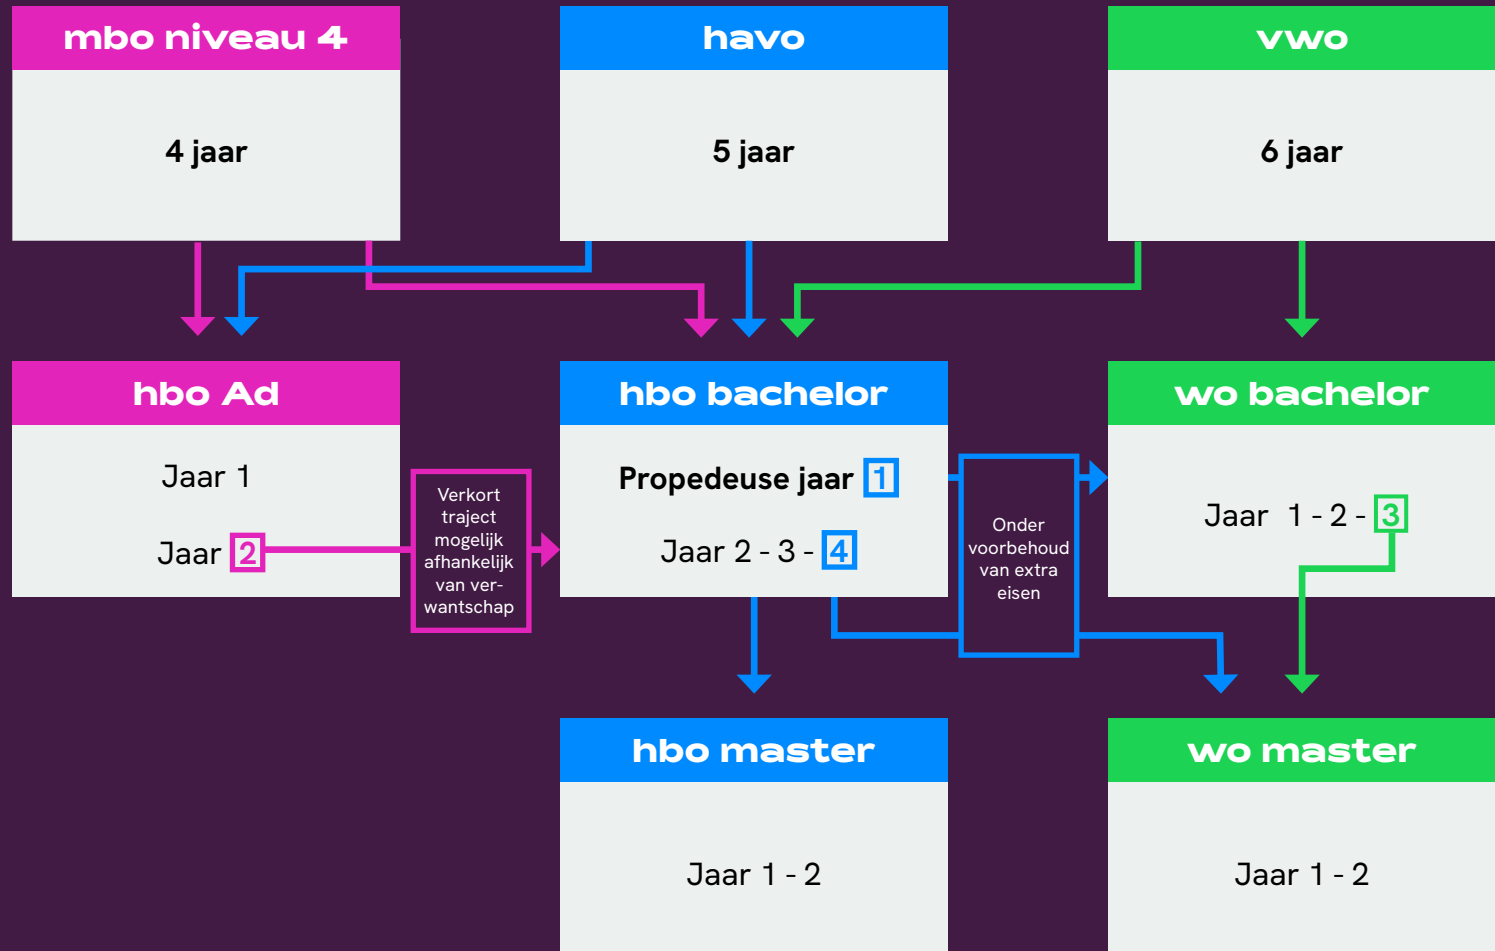

Doorstromingschema

Toelatingseisen

Check voor iedere opleiding wat de toelatingseisen zijn (profiel, wiskunde of scheikunde).

Geen middelbare-schooldiploma?

Mogelijkheid 21+ toelatingstoets.

Neem contact op met de studieadviseur van de opleiding.

Scan de qr-code